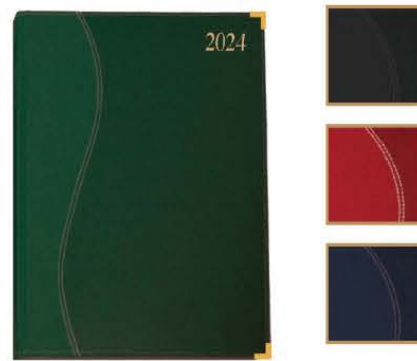

Page-A-Day	A4	A5
Black	D24-4101-2T	D24-5101-2T
Blue	D24-4102-2T	D24-5102-2T
Burgundy	D24-4104-2T	D24-5104-2T
Green	D24-4105-2T	D24-5105-2T

REGENCY FASHION COLOURS

Page-A-Day	A4	A5
Pink	D24-4103	D24-5103
Orange	D24-4106	D24-5106
Turquoise	D24-4107	D24-5107
Purple	D24-4108	D24-5108
Green	D24-4109	D24-5109
Red	D24-4113	D24-5113
Charcoal	D24-4116	D24-5116

EXECUTIVE

- Padded Cover • Ribbon Bookmark • Date on Cover & Spine
- Gold Corners

Page-A-Day	A4	A5
Black	D24-4111	D24-5111
Blue	D24-4112	D24-5112
Burgundy	D24-4114	D24-5114
Green	D24-4115	D24-5115

EXECUTIVE S-STITCH