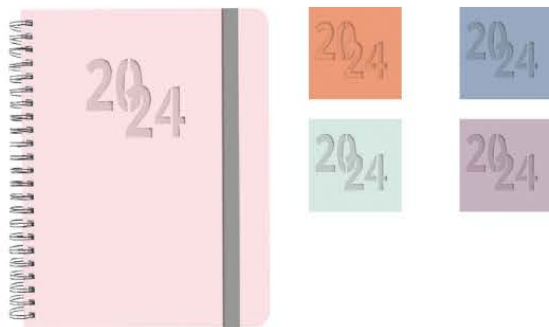

WIRO PASTEL

- Wire Bound • Polyprop Cover • Die Cut Date • Elastic Closure
- 70gsm Bond

Page-A-Day	A4	A5
Peach	D24-2812	D24-2712
Blush	D24-2839	D24-2739
Light Blue	D24-2819	D24-2719
Lilac	D24-2821	D24-2721
Mint	D24-2824	D24-2724